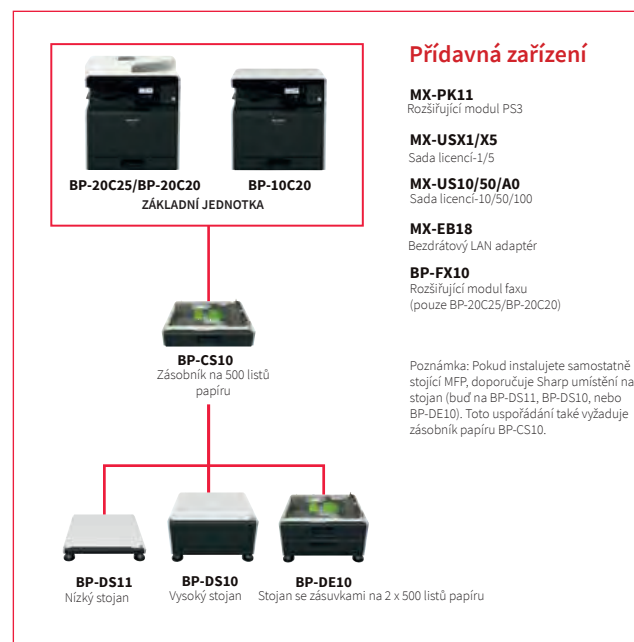

Síťový scanner

Metoda skenování	Push scan (pomocí ovládacího panelu) Pull scan (aplikace vyhovující standardu TWAIN)	
Rychlost skenování** (ipm)	Jednostranné	Oboustranné
BP-20C25/BP-20C20	37	15
Rozlišení (dpi) (Max)	Push scan Pull scan	
	100, 150, 200, 300, 400, 600 75, 100, 150, 200, 300, 400, 600 50 to 9,600 dpi dle uživatelského nastavení**	
Formáty souborů	TIFF, PDF, JPEG**	
Místa určení skenu	Skenování do e-mailu, na plochu***, FTP server, síťová složka (SMB), USB paměť	
Nástroje pro skenování	Sharpdesk	

Fax*12 (vyžadován volitelný modul FX10)

Metoda komprese	MH/MR/MMR/JBIG
Komunikační protokol	Super G3
Doba přenosu**13 (sekund)	2
Rychlost modemu (bps)	33600 – 2400 s automatickým fallbackem
Velikost dokumentu	A5 – A3
Paměť (MB)	64

Bezdrátová LAN (vyžadován volitelný modul MX-EB18)

Protokoly	IEEE802.11n/g/b
Režimy přístupu	Infrastructure, Software AP
Zabezpečení	WEP, WPA/WPA2-mixed PSK, WPA/WPA2-mixed EAP*14, WPA2 PSK, WPA2 EAP*14

Konfigurace